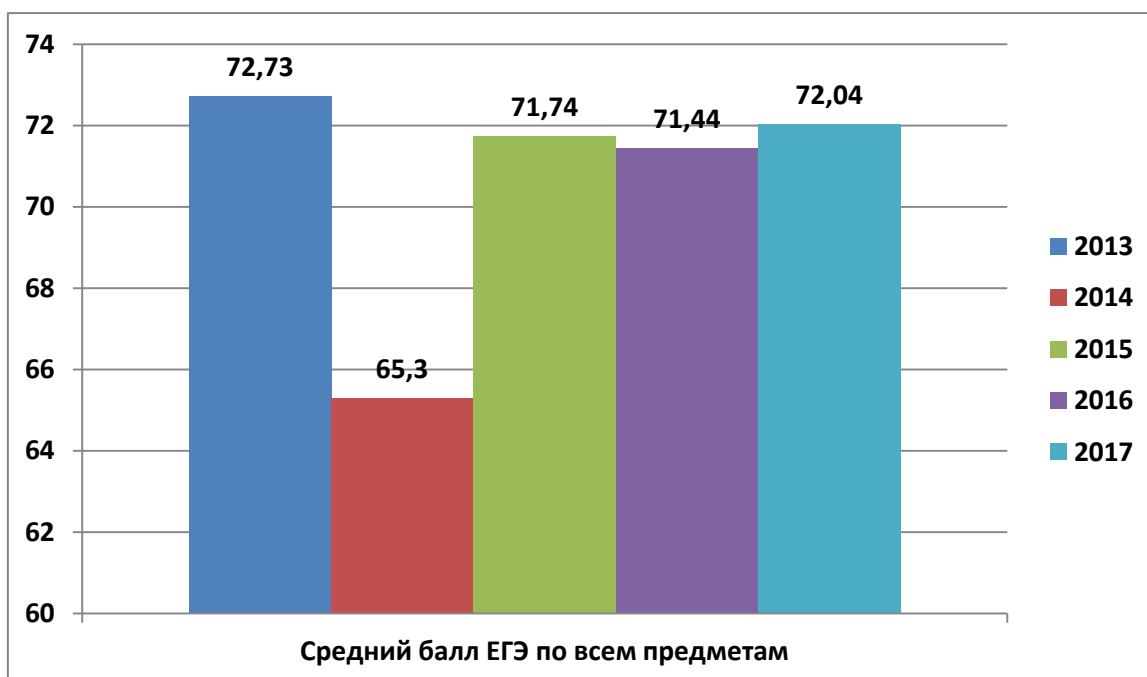

Данные о результатах ЕГЭ выпускников

МОУ «Лицей №8» города Тихвина Ленинградской области

2013 год – 72,73

2014 год - 65,3

2015 год – 71,74

2016 год – 71,44

2017 год – 72,04

2013 год – 42,86 % (21 человек из 49)

2014 год – 25% (12 человек из 48)

2015 год – 55,56% (15 человек из 27)

2016 год – 68% (17 человек из 25)

2017 год – 54,77% (23 человека из 42)