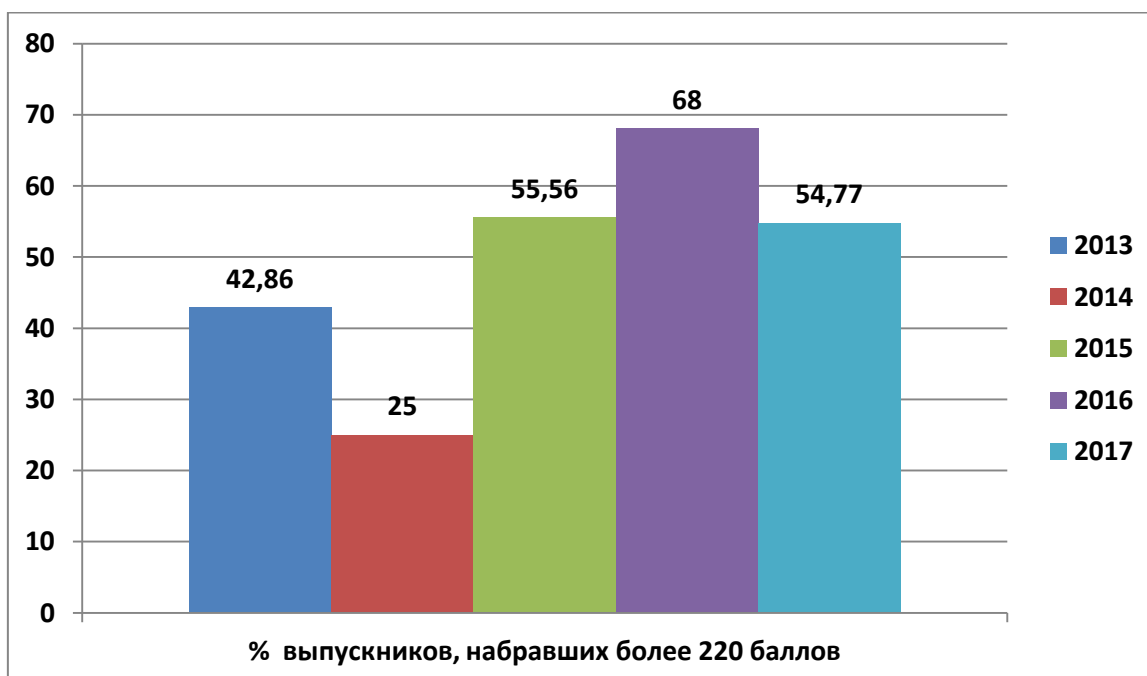

Данные о результатах ЕГЭ выпускников

МОУ «Лицей №8» города Тихвина Ленинградской области

2013 год – 72,73

2014 год - 65,3

2015 год – 71,74

2016 год – 71,44

2017 год – 72,04

2013 год – 42,86 % (21 человек из 49)

2014 год – 25% (12 человек из 48)

2015 год – 55,56% (15 человек из 27)

2016 год – 68% (17 человек из 25)

2017 год – 54,77% (23 человека из 42)